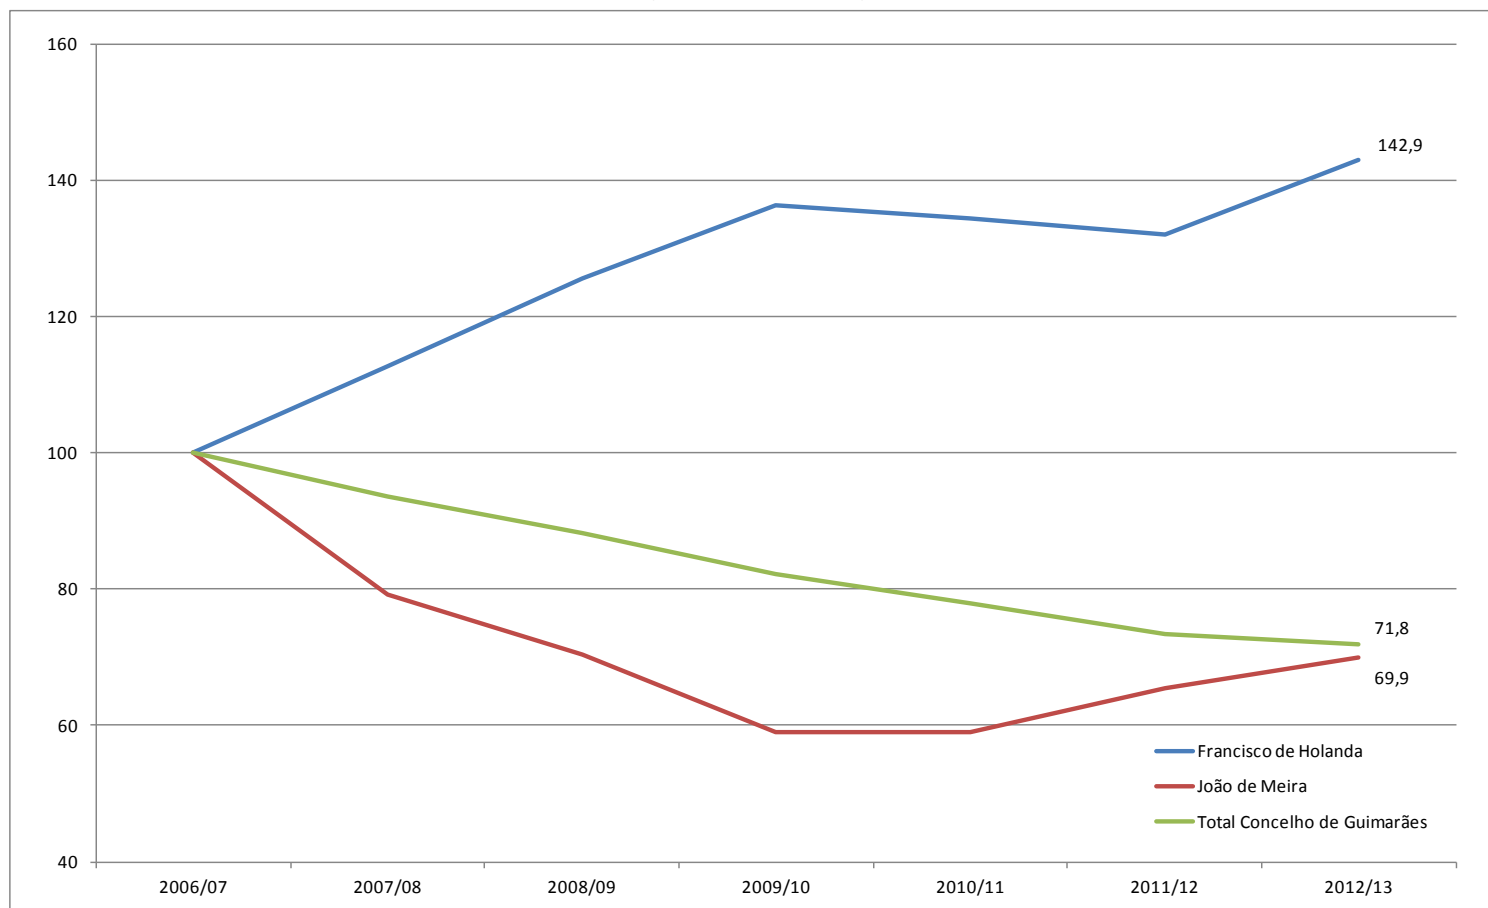

EVOLUÇÃO DO NÚMERO DE ALUNOS MATRICULADOS NAS ESCOLAS DO AGRUPAMENTO FRANCISCO DE HOLANDA

(ao lectivos de 2006/2007 a 2012/2013)

AGRUPAMENTO DE ESCOLAS FRANCISCO DE HOLANDA  
Evolução do número de Alunos matriculados no 1.º ciclo – 2006-2013  
(2006/2007 = 100)

FONTE: CMG

AGRUPAMENTO DE ESCOLAS FRANCISCO DE HOLANDA  
Evolução do número de Alunos matriculados no 2.º ciclo – 2006-2013  
(2006/2007 = 100)

FONTE: CMG

AGRUPAMENTO DE ESCOLAS FRANCISCO DE HOLANDA  
Evolução do número de Alunos matriculados no 3.º ciclo – 2006-2013  
(2006/2007 = 100)