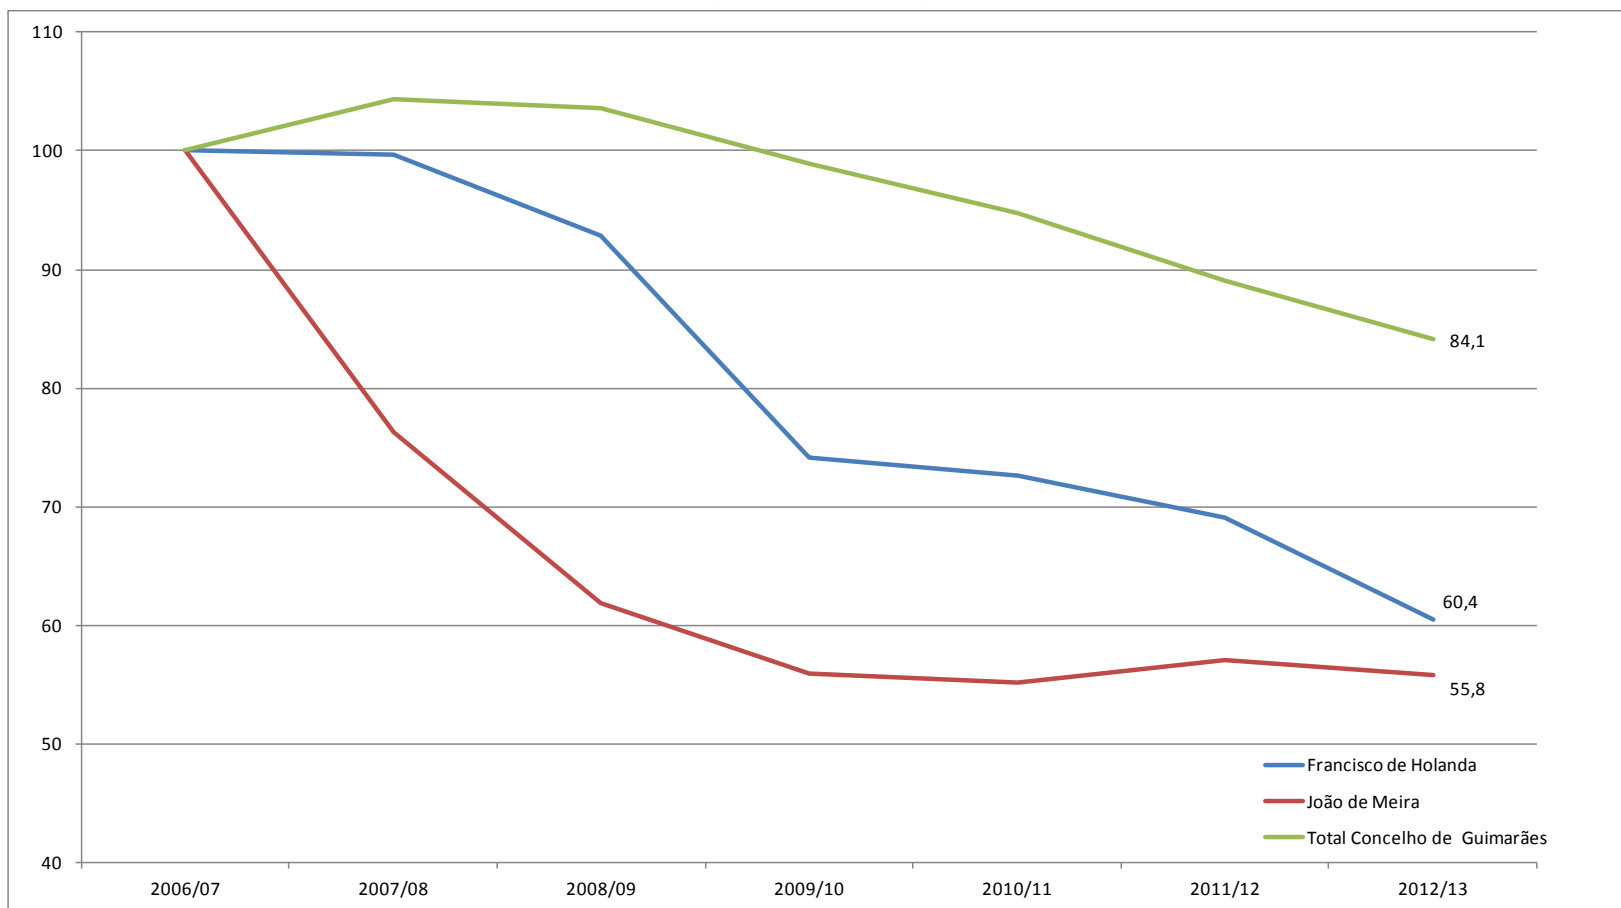

EVOLUÇÃO DO NÚMERO DE ALUNOS MATRICULADOS NAS ESCOLAS DO AGRUPAMENTO FRANCISCO DE HOLANDA

(ao lectivos de 2006/2007 a 2012/2013)

AGRUPAMENTO DE ESCOLAS FRANCISCO DE HOLANDA  
Evolução do número de Alunos matriculados no 1.º ciclo – 2006-2013  
(2006/2007 = 100)

FONTE: CMG

AGRUPAMENTO DE ESCOLAS FRANCISCO DE HOLANDA  
Evolução do número de Alunos matriculados no 2.º ciclo – 2006-2013  
(2006/2007 = 100)

FONTE: CMG

AGRUPAMENTO DE ESCOLAS FRANCISCO DE HOLANDA  
Evolução do número de Alunos matriculados no 3.º ciclo – 2006-2013  
(2006/2007 = 100)