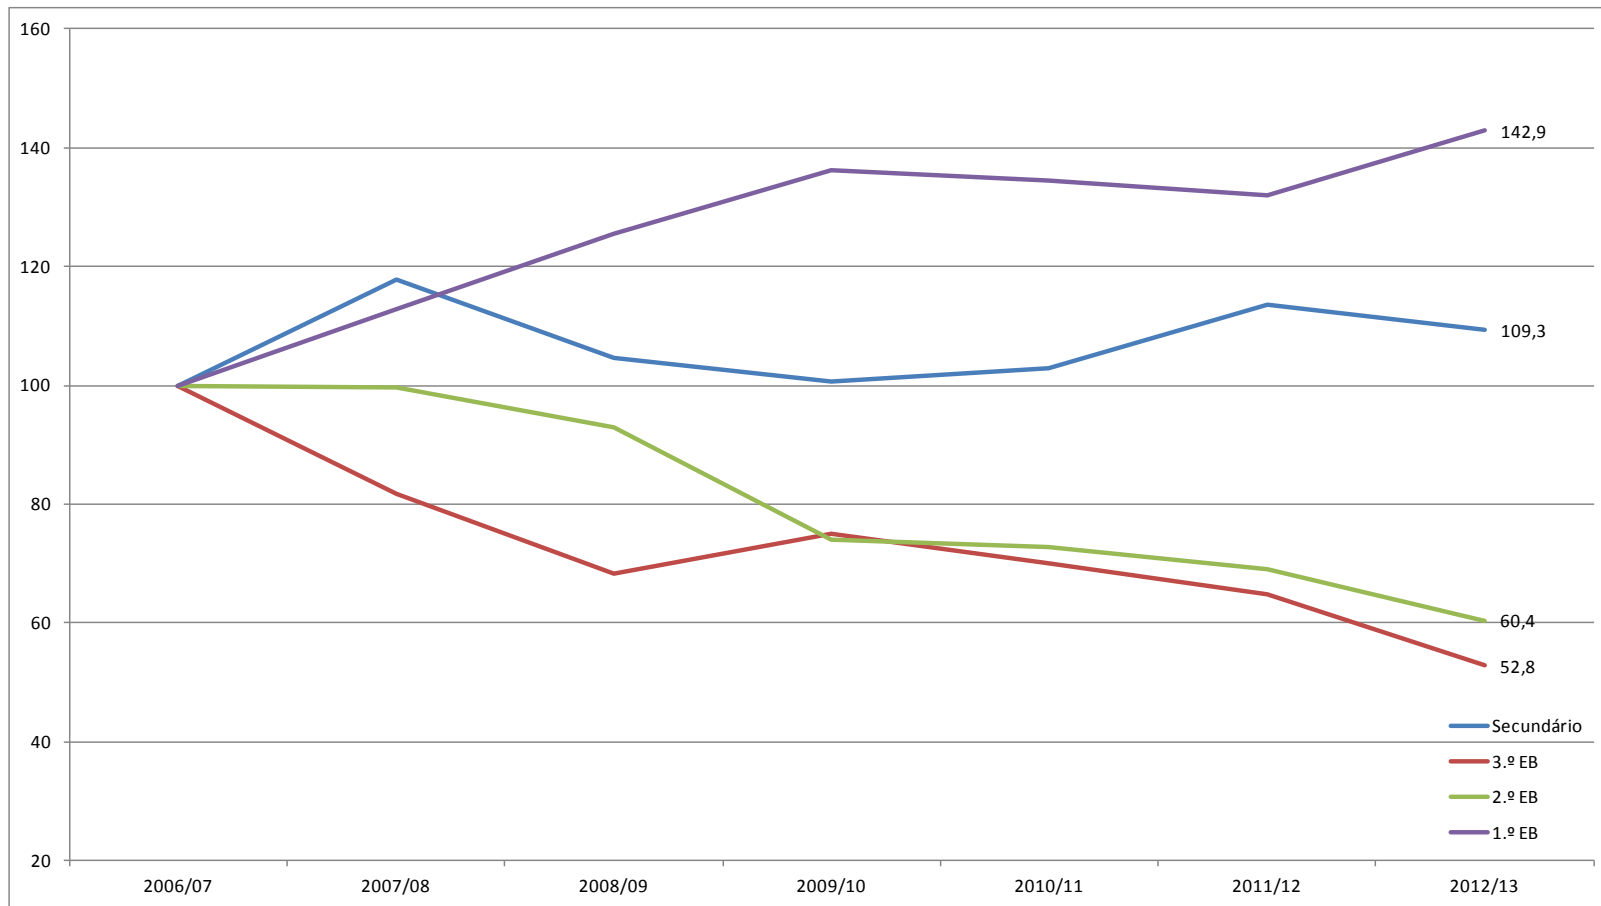

EVOLUÇÃO DO NÚMERO DE ALUNOS MATRICULADOS NAS ESCOLAS DO AGRUPAMENTO FRANCISCO DE HOLANDA

(ao lectivos de 2006/2007 a 2012/2013)

AGRUPAMENTO DE ESCOLAS FRANCISCO DE HOLANDA  
Evolução do número de Alunos matriculados no 1.º ciclo – 2006-2013  
(2006/2007 = 100)

FONTE: CMG

AGRUPAMENTO DE ESCOLAS FRANCISCO DE HOLANDA  
Evolução do número de Alunos matriculados no 2.º ciclo – 2006-2013  
(2006/2007 = 100)

FONTE: CMG

AGRUPAMENTO DE ESCOLAS FRANCISCO DE HOLANDA  
Evolução do número de Alunos matriculados no 3.º ciclo – 2006-2013  
(2006/2007 = 100)

## AGRUPAMENTO DE ESCOLAS FRANCISCO DE HOLANDA

Evolução do número de Alunos matriculados no Ensino Secundário – 2006-2013  
(2006/2007 = 100)

FONTE: CMG

AGRUPAMENTO DE ESCOLAS FRANCISCO DE HOLANDA  
Evolução do número de Alunos matriculados, por ciclos – 2006-2013  
(2006/2007 = 100)