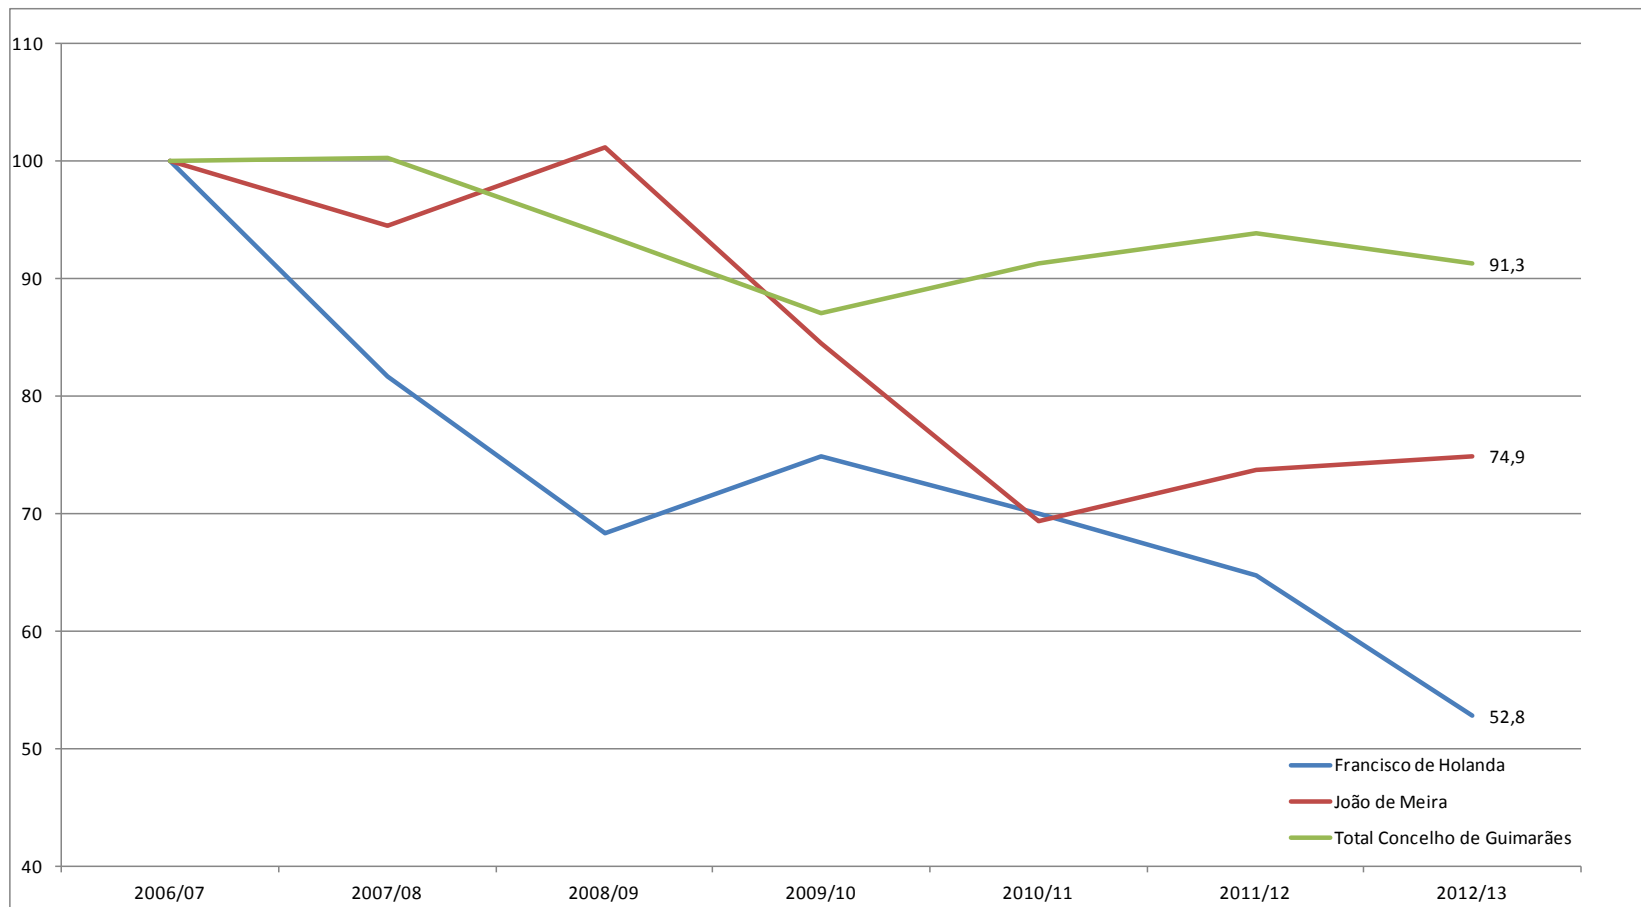

EVOLUÇÃO DO NÚMERO DE ALUNOS MATRICULADOS NAS ESCOLAS DO AGRUPAMENTO FRANCISCO DE HOLANDA

(ao lectivos de 2006/2007 a 2012/2013)

AGRUPAMENTO DE ESCOLAS FRANCISCO DE HOLANDA  
Evolução do número de Alunos matriculados no 1.º ciclo – 2006-2013  
(2006/2007 = 100)

FONTE: CMG

AGRUPAMENTO DE ESCOLAS FRANCISCO DE HOLANDA  
Evolução do número de Alunos matriculados no 2.º ciclo – 2006-2013  
(2006/2007 = 100)

FONTE: CMG

AGRUPAMENTO DE ESCOLAS FRANCISCO DE HOLANDA  
Evolução do número de Alunos matriculados no 3.º ciclo – 2006-2013  
(2006/2007 = 100)