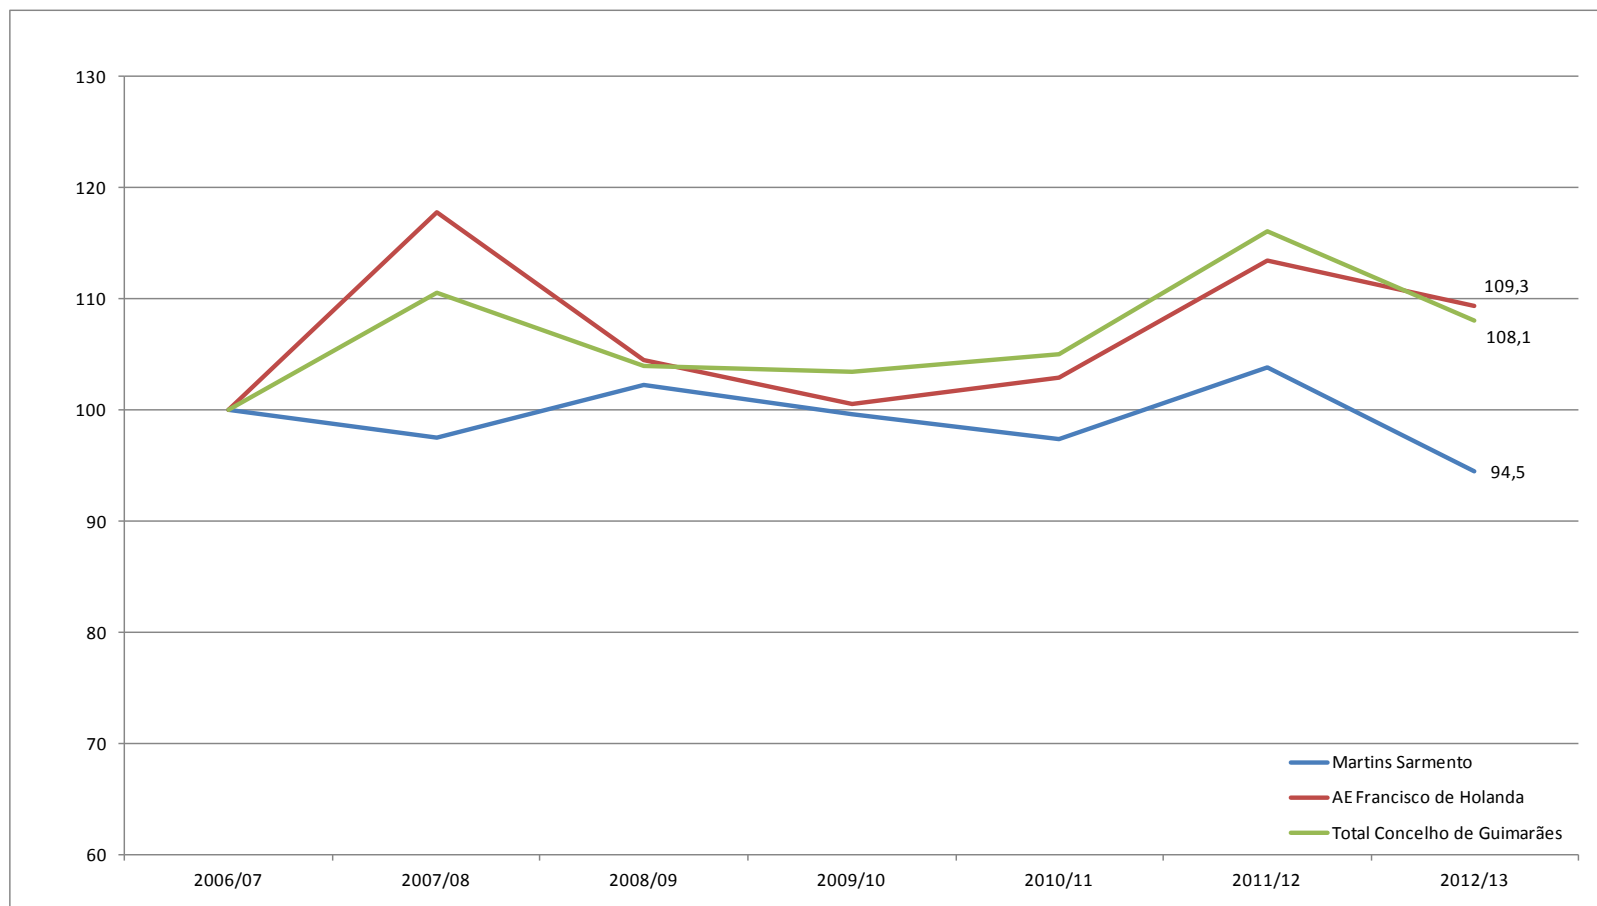

AGRUPAMENTO DE ESCOLAS FRANCISCO DE HOLANDA
Evolução do número de Alunos matriculados, por ciclos – 2006-2013
(2006/2007 = 100)

AGRUPAMENTO DE ESCOLAS FRANCISCO DE HOLANDA

Evolução do número de Alunos matriculados no Ensino Secundário – 2006-2013
(2006/2007 = 100)

FONTE: CMG